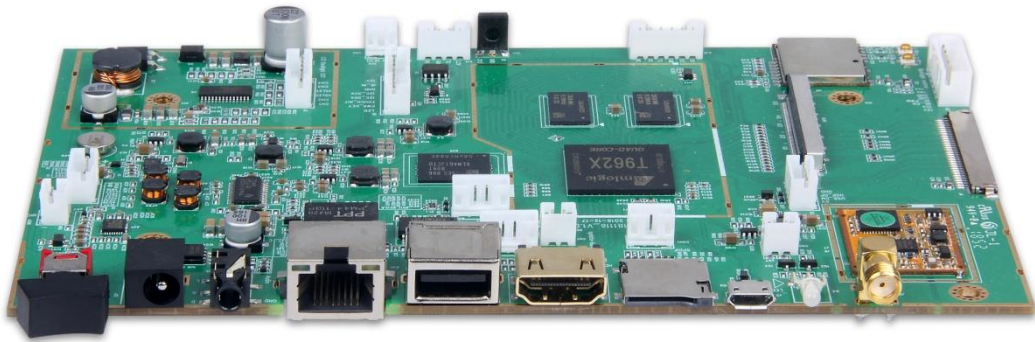

AML T962X

DB7

Geniatech

- 支持 LVDS/V-by-one 接口 LCD 面板
- 标配 2GB RAM, 8GB eMMC flash, 支持 SD card 扩展(最大. 64GB)
- 塑料外壳, 标配支持桌面支架, 可选壁挂式挂架
- 内置 WiFi, 100M 网络接口
- 四核 Cortex A53 @1.5GHz, 支持 Android 9.0 OS/Linux
- 专为商显广告机/零售/互动交流等应用而设计的 UI
- 支持 USB/SD/TF 外置存储, 支持 4K play

功能说明

主芯片	AML T962X	
处理器	操作系统	Android 9.0
	CPU	四核 Cortex A53 @1.5GHz
	GPU	Mali 450MP
	DDR	2GB
	EMMC FLASH	8GB (16G/32G 可选)
可支持液晶屏	面板类型	21.5 英寸/55 英寸
	接口	LVDS/V-by-one
	分辨率	1080P/4K
	电压	3.3 V
网络	以太网	RJ45, 10/100M
	WiFi	802.11.b/g/n
	蓝牙	BT4.1 (可选)
	3G/4G	可选
待机功率	<0.5W	
接口	SD	SD card *1(最大可存 64GB)
	HDMI	HDMI in *1
	USB Host	USB Host 2.0*1
	USB OTG	USB OTG 2.0*1
	DC IN	DC IN*1
尺寸(mm)	170x110mm	
重量(g)	115g	
标配电源	DC12V / 3A	
客制化 UI	我们提供 GUI 定制, 研发团队大量的 Launcher 系列, 供您选择。	
丰富的应用	市场上有超过 100 万个应用程序, 支持知名应用程序, 如:Youtube、Facebook、Twitter 等。	